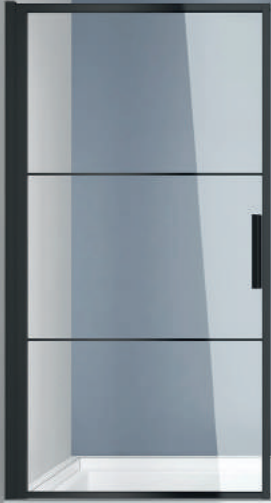

BADWAND TRIPLE FRAMED

Links/rechts opbouw | Zwart geframed | 8 mm glasdikte | Nano gecoat | Draaibaar 90° naar buiten