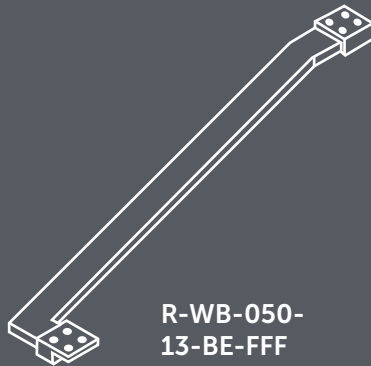

STABILISATIESTANGEN FFF

R-WB-050-
13-BE-FFF