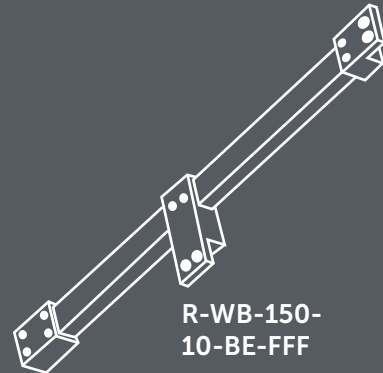

R-WB-150-
10-BE-FFF