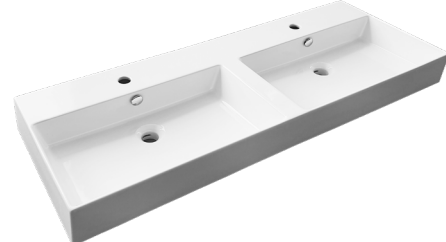

WASTAFEL KERAMISCH DELUXE

NIEUW!

Art. nummer	Omschrijving	BxDxH	Kraangaten Bowls	
R-CBX-1210-1	Wastafel Keramisch de luxe	120x46x13	1	1
R-CBX-1200-2	Wastafel Keramisch de luxe	120x46x13	2	2