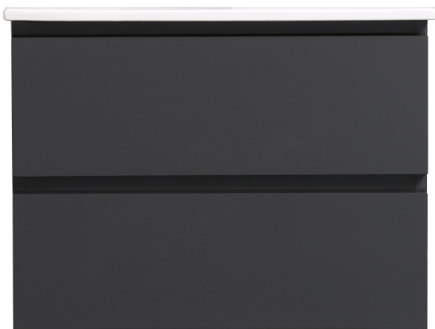

MEUBELS

**ONDERKASTEN
& WASTAFELS**
PAGINA 2

**TOILETMEUBELS
& ZIJKASTEN**
PAGINA 6

**SPIEGELS
& SPIEGELKASTEN**
PAGINA 7

**KRANEN
& ACCESSOIRES**
PAGINA 8

BADMEUBELSET 60CM

SPECIFICATIES

- ✔ Greeploos
- ✔ Voorgemonteerd
- ✔ Soft Close
- ✔ FSC gecertificeerd hout