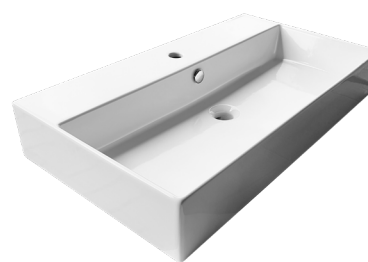

MEUBELS

**ONDERKASTEN
& WASTAFELS**
PAGINA 2

**TOILETMEUBELS
& ZIJKASTEN**
PAGINA 6

**SPIEGELS
& SPIEGELKASTEN**
PAGINA 7

**KRANEN
& ACCESSOIRES**
PAGINA 8

BADMEUBELSET 60CM

SPECIFICATIES

- ✔ Greeploos
- ✔ Voorgemonteerd
- ✔ Soft Close
- ✔ FSC gecertificeerd hout

BADMEUBELSET 80CM

SPECIFICATIES

- ✓ Greeploos
- ✓ Voorgemonteerd
- ✓ Soft Close
- ✓ FSC gecertificeerd hout

SPECIFICATIES

- ✓ Greeploos
- ✓ Voorgemonteerd
- ✓ Metalbox laden
- ✓ Hettich geleiders
- ✓ FSC gecertificeerd hout
- ✓ 60 cm hoog

Bovenlade zonder uitsparing

Onderlade met trekstang

WASTAFEL KERAMISCH

Art. nummer	Omschrijving	BxDxH	Kraangaten
R-CB-800-0	Wastafel Keramisch	80x46x1,5	0
R-CB-800-1	Wastafel Keramisch	80x46x1,5	1
R-CB-800S-1	Wastafel Keramisch	80x38x1,5	1

WASTAFEL KERAMISCH DELUXE

NIEUW!

Art. nummer	Omschrijving	BxDxH	Kraangaten
R-CBX-800-1	Wastafel Keramisch deluxe	80x46x13	1

BADMEUBELSET 100CM

SPECIFICATIES

- ✓ Greeploos
- ✓ Voorgemonteerd
- ✓ Soft Close
- ✓ FSC gecertificeerd hout