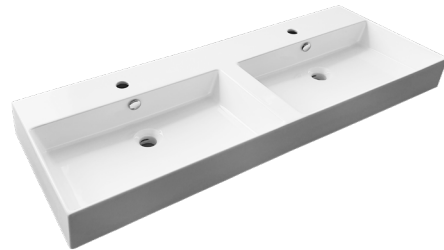

WASTAFEL KERAMISCH DELUXE

NIEUW!

Art. nummer	Omschrijving	BxDxH	Kraangaten
R-CBX-1400-2	Wastafel Keramisch de luxe	140x46x13	2 (0)