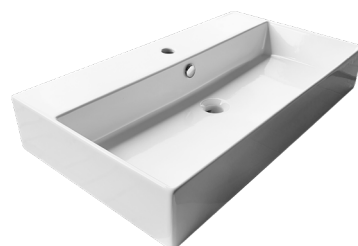

WASTAFEL KERAMISCH DELUXE

NIEUW!

Art. nummer	Omschrijving	BxDxH	Kraangaten
R-CBX-1000-1	Wastafel Keramisch de luxe	100x46x13	1