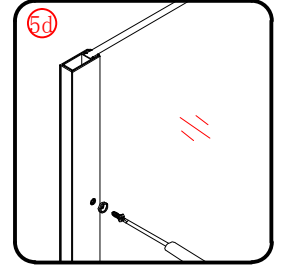

### Installation instructions

For C120/140-CR+P70/80/90/100-CR  
(Reversible)

① x 2	② x 2	③ x 1	④ x 1	⑤ x 2 ST5X35	⑥ x 1	⑦ x 1
⑧ x 2	⑨ x 2	⑩ x 2	⑪ x 1	⑫ x 1	⑬ x 1	⑭ x 1
⑮ x 1	⑯ x 6	⑰ x 6	⑱ x 2 L&R	⑲ x 1	⑳ x 1	㉑ x 2 L&R
㉒ x 2	㉓ x 1	x 4	x 2	x 6 ST4X12	x 6 ST5X30	x 2 ST4X20

672 (680-700)  
772 (780-800)  
872 (880-900)  
972 (980-1000)

1172 (1180-1200)  
1372 (1380-1400)

3

 **Coated Glass**