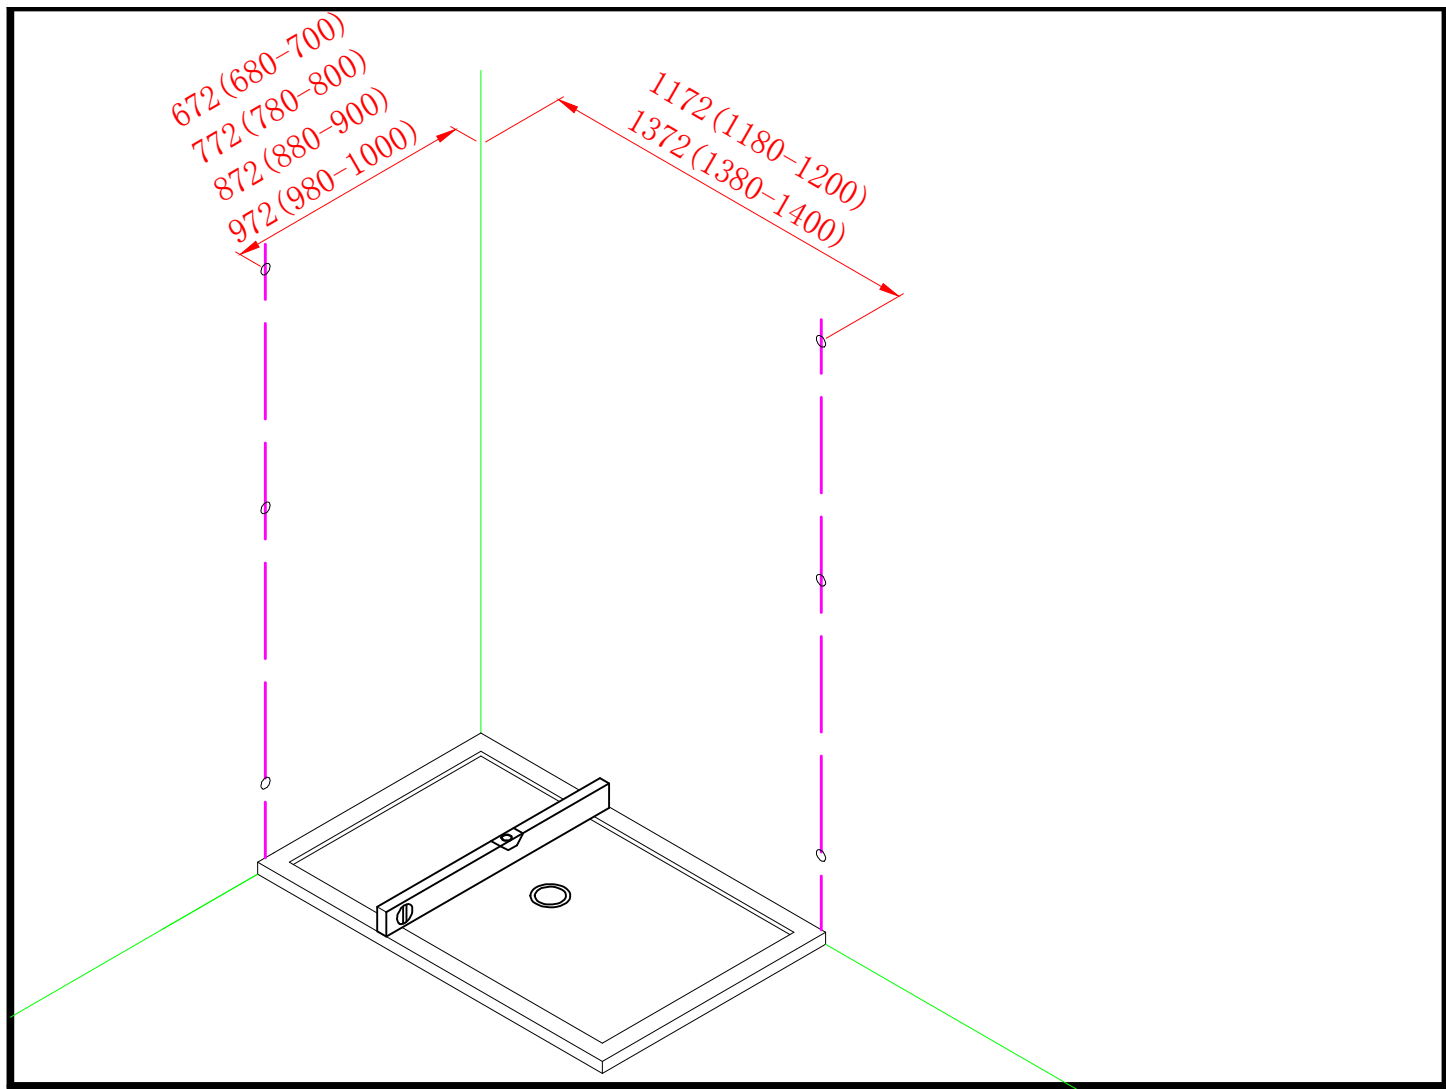

672 (680-700)
772 (780-800)
872 (880-900)
972 (980-1000)

1172 (1180-1200)
1372 (1380-1400)