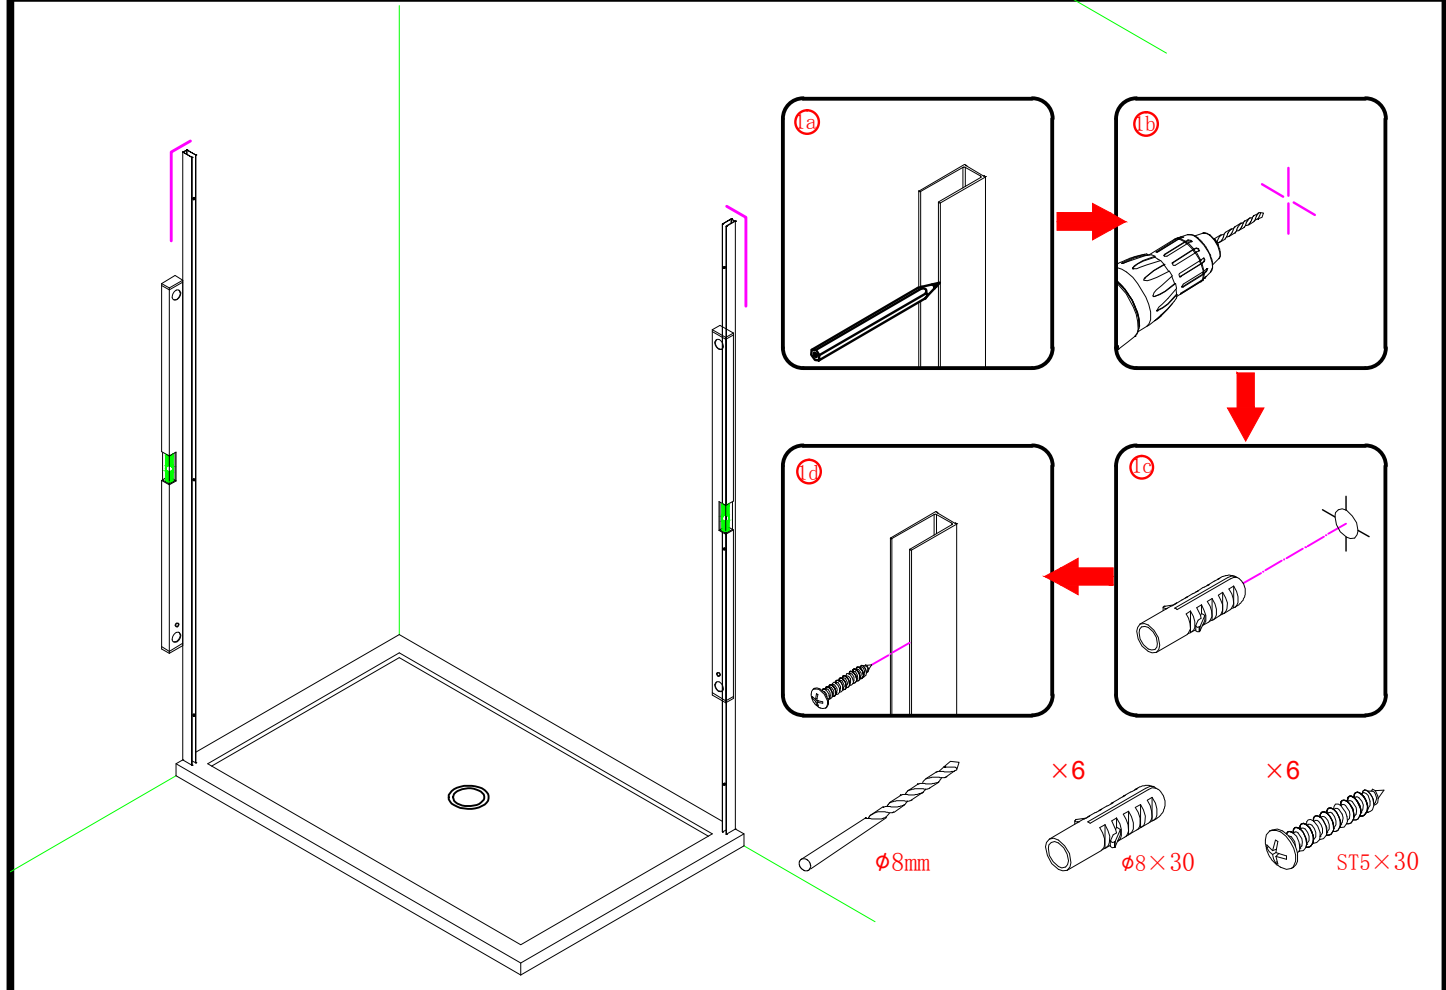

672 (680-700)
772 (780-800)
872 (880-900)
972 (980-1000)

1172 (1180-1200)
1372 (1380-1400)

3