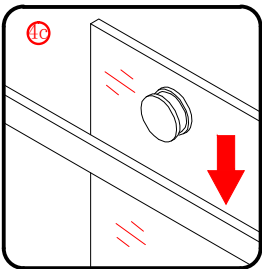

### Installation instructions

For C120/140-CR+P70/80/90/100-CR  
(Reversible)

① x 2	② x 2	③ x 1	④ x 1	⑤ x 2 ST5X35	⑥ x 1	⑦ x 1
⑧ x 2	⑨ x 2	⑩ x 2	⑪ x 1	⑫ x 1	⑬ x 1	⑭ x 1
⑮ x 1	⑯ x 6	⑰ x 6	⑱ x 2 L&R	⑲ x 1	⑳ x 1	㉑ x 2 L&R
㉒ x 2	㉓ x 1	x 4	x 2	x 6 ST4X12	x 6 ST5X30	x 2 ST4X20

672 (680-700)  
772 (780-800)  
872 (880-900)  
972 (980-1000)

1172 (1180-1200)  
1372 (1380-1400)

3

 **Coated Glass**