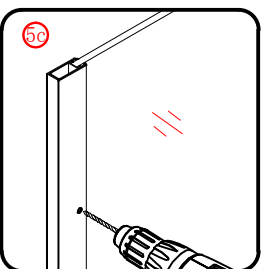

### Installation instructions

For C120/140-CR+P70/80/90/100-CR  
(Reversible)

① x 2	② x 2	③ x 1	④ x 1	⑤ x 2 ST5X35	⑥ x 1	⑦ x 1
⑧ x 2	⑨ x 2	⑩ x 2	⑪ x 1	⑫ x 1	⑬ x 1	⑭ x 1
⑮ x 1	⑯ x 6	⑰ x 6	⑱ x 2 L&R	⑲ x 1	⑳ x 1	㉑ x 2 L&R
㉒ x 2	㉓ x 1	x 4	x 2	x 6 ST4X12	x 6 ST5X30	x 2 ST4X20

672 (680-700)  
772 (780-800)  
872 (880-900)  
972 (980-1000)

1172 (1180-1200)  
1372 (1380-1400)

3

 **Coated Glass**