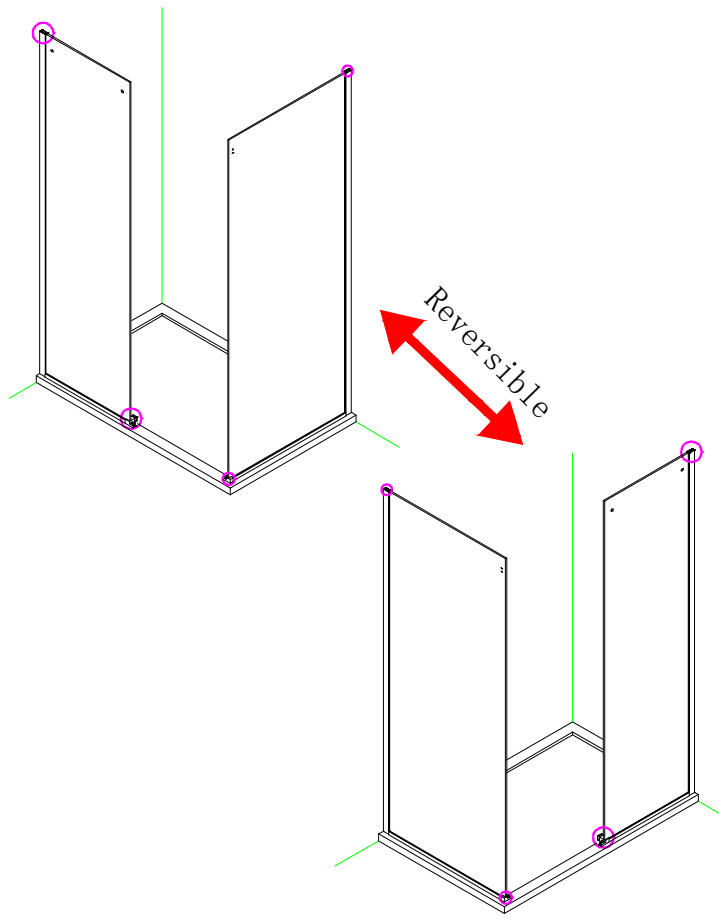

## Sliding door

### Installation instructions

For C120/140-CR+P70/80/90/100-CR  
(Reversible)

① x 2	② x 2	③ x 1	④ x 1	⑤ x 2 ST5X35	⑥ x 1	⑦ x 1
⑧ x 2	⑨ x 2	⑩ x 2	⑪ x 1	⑫ x 1	⑬ x 1	⑭ x 1
⑮ x 1	⑯ x 6	⑰ x 6	⑱ x 2 L&R	⑲ x 1	⑳ x 1	㉑ x 2 L&R
㉒ x 2	㉓ x 1	x 4	x 2	x 6 ST4X12	x 6 ST5X30	x 2 ST4X20

672 (680-700)  
772 (780-800)  
872 (880-900)  
972 (980-1000)

1172 (1180-1200)  
1372 (1380-1400)

3

 **Coated Glass**