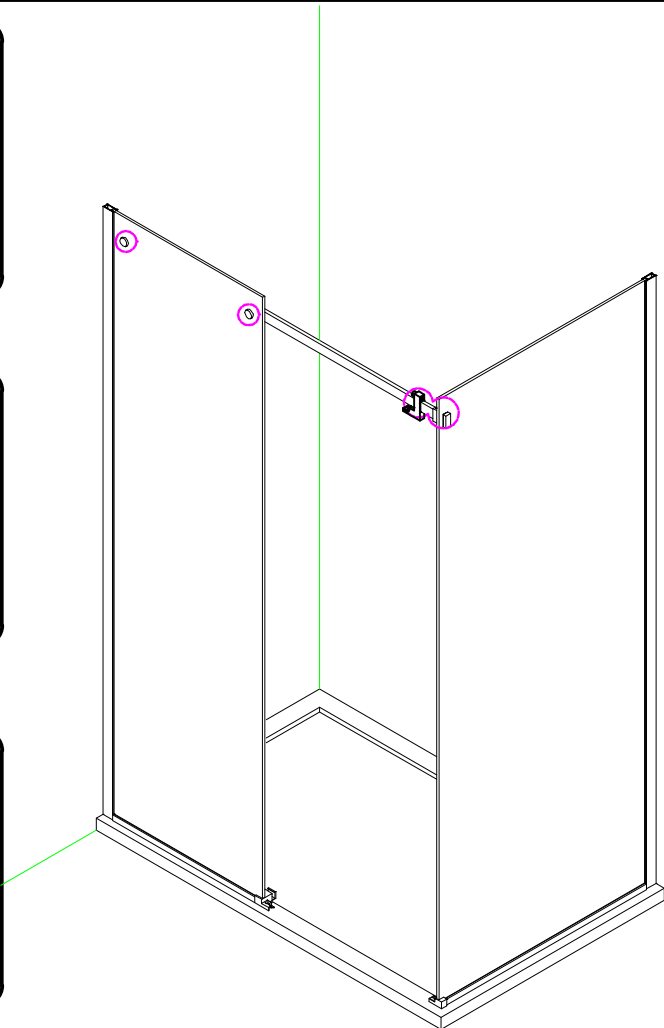

## Sliding door

### Installation instructions

For C120/140-CR+P70/80/90/100-CR  
(Reversible)

① x 2	② x 2	③ x 1	④ x 1	⑤ x 2 ST5X35	⑥ x 1	⑦ x 1
⑧ x 2	⑨ x 2	⑩ x 2	⑪ x 1	⑫ x 1	⑬ x 1	⑭ x 1
⑮ x 1	⑯ x 6	⑰ x 6	⑱ x 2 L&R	⑲ x 1	⑳ x 1	㉑ x 2 L&R
㉒ x 2	㉓ x 1	x 4	x 2	x 6 ST4X12	x 6 ST5X30	x 2 ST4X20

672 (680-700)  
772 (780-800)  
872 (880-900)  
972 (980-1000)

1172 (1180-1200)  
1372 (1380-1400)

3

 **Coated Glass**