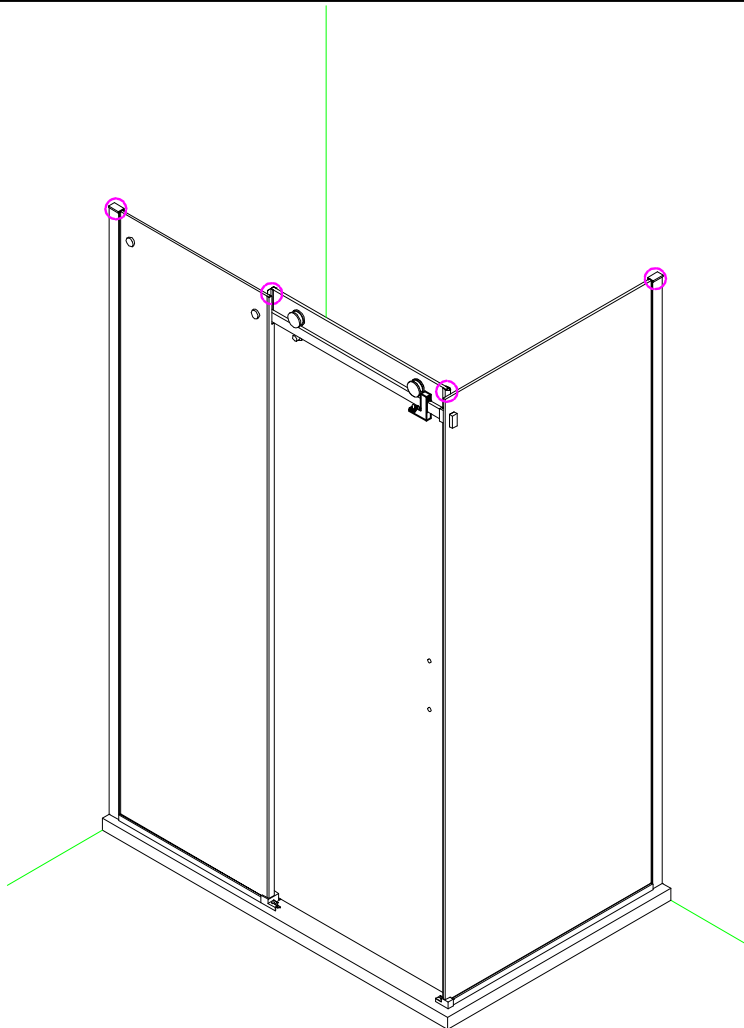

### Installation instructions

For C120/140-CR+P70/80/90/100-CR  
(Reversible)

① x 2	② x 2	③ x 1	④ x 1	⑤ x 2 ST5X35	⑥ x 1	⑦ x 1
⑧ x 2	⑨ x 2	⑩ x 2	⑪ x 1	⑫ x 1	⑬ x 1	⑭ x 1
⑮ x 1	⑯ x 6	⑰ x 6	⑱ x 2 L&R	⑲ x 1	⑳ x 1	㉑ x 2 L&R
㉒ x 2	㉓ x 1	x 4	x 2	x 6 ST4X12	x 6 ST5X30	x 2 ST4X20

672 (680-700)  
772 (780-800)  
872 (880-900)  
972 (980-1000)

1172 (1180-1200)  
1372 (1380-1400)

3

 **Coated Glass**