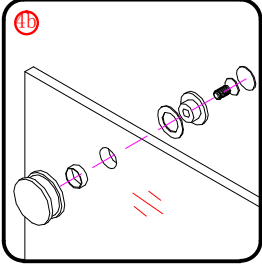

### Installation instructions

For C120/140-CR+P70/80/90/100-CR  
(Reversible)

① x 2	② x 2	③ x 1	④ x 1	⑤ x 2 ST5X35	⑥ x 1	⑦ x 1
⑧ x 2	⑨ x 2	⑩ x 2	⑪ x 1	⑫ x 1	⑬ x 1	⑭ x 1
⑮ x 1	⑯ x 6	⑰ x 6	⑱ x 2 L&R	⑲ x 1	⑳ x 1	㉑ x 2 L&R
㉒ x 2	㉓ x 1	x 4	x 2	x 6 ST4X12	x 6 ST5X30	x 2 ST4X20

672 (680-700)  
772 (780-800)  
872 (880-900)  
972 (980-1000)

1172 (1180-1200)  
1372 (1380-1400)

3

 **Coated Glass**