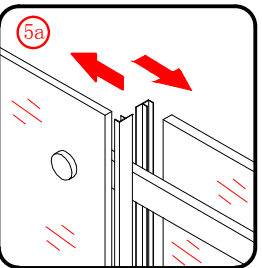

### Installation instructions

For C120/140-CR+P70/80/90/100-CR  
(Reversible)

① x 2	② x 2	③ x 1	④ x 1	⑤ x 2 ST5X35	⑥ x 1	⑦ x 1
⑧ x 2	⑨ x 2	⑩ x 2	⑪ x 1	⑫ x 1	⑬ x 1	⑭ x 1
⑮ x 1	⑯ x 6	⑰ x 6	⑱ x 2 L&R	⑲ x 1	⑳ x 1	㉑ x 2 L&R
㉒ x 2	㉓ x 1	x 4	x 2	x 6 ST4X12	x 6 ST5X30	x 2 ST4X20

672 (680-700)  
772 (780-800)  
872 (880-900)  
972 (980-1000)

1172 (1180-1200)  
1372 (1380-1400)

3

 **Coated Glass**