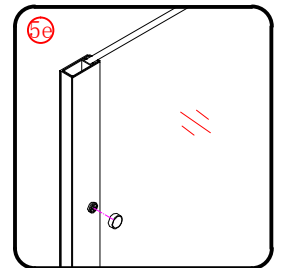

### Installation instructions

For C120/140-CR+P70/80/90/100-CR  
(Reversible)

① x 2	② x 2	③ x 1	④ x 1	⑤ x 2 ST5X35	⑥ x 1	⑦ x 1
⑧ x 2	⑨ x 2	⑩ x 2	⑪ x 1	⑫ x 1	⑬ x 1	⑭ x 1
⑮ x 1	⑯ x 6	⑰ x 6	⑱ x 2 L&R	⑲ x 1	⑳ x 1	㉑ x 2 L&R
㉒ x 2	㉓ x 1	x 4	x 2	x 6 ST4X12	x 6 ST5X30	x 2 ST4X20

672 (680-700)  
772 (780-800)  
872 (880-900)  
972 (980-1000)

1172 (1180-1200)  
1372 (1380-1400)

3

 **Coated Glass**