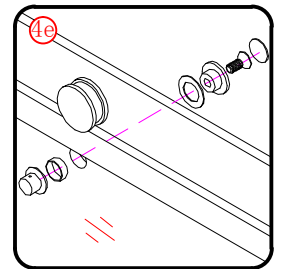

### Installation instructions

For C120/140-CR+P70/80/90/100-CR  
(Reversible)

① x 2	② x 2	③ x 1	④ x 1	⑤ x 2 ST5X35	⑥ x 1	⑦ x 1
⑧ x 2	⑨ x 2	⑩ x 2	⑪ x 1	⑫ x 1	⑬ x 1	⑭ x 1
⑮ x 1	⑯ x 6	⑰ x 6	⑱ x 2 L&R	⑲ x 1	⑳ x 1	㉑ x 2 L&R
㉒ x 2	㉓ x 1	x 4	x 2	x 6 ST4X12	x 6 ST5X30	x 2 ST4X20

672 (680-700)  
772 (780-800)  
872 (880-900)  
972 (980-1000)

1172 (1180-1200)  
1372 (1380-1400)

3

 **Coated Glass**