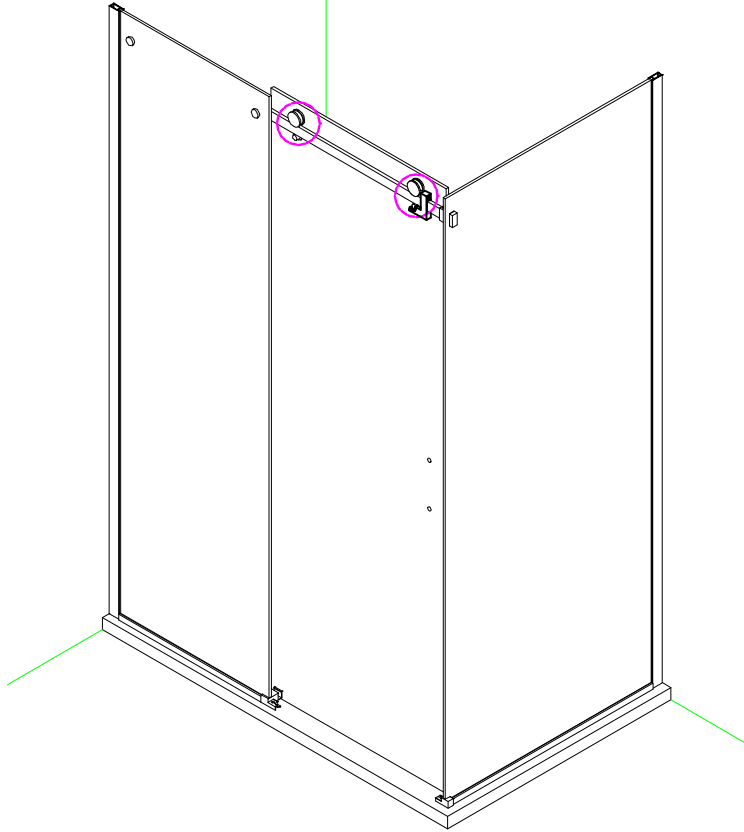

## Sliding door

### Installation instructions

For C120/140-CR+P70/80/90/100-CR  
(Reversible)

① x 2	② x 2	③ x 1	④ x 1	⑤ x 2 ST5X35	⑥ x 1	⑦ x 1
⑧ x 2	⑨ x 2	⑩ x 2	⑪ x 1	⑫ x 1	⑬ x 1	⑭ x 1
⑮ x 1	⑯ x 6	⑰ x 6	⑱ x 2 L&R	⑲ x 1	⑳ x 1	㉑ x 2 L&R
㉒ x 2	㉓ x 1	x 4	x 2	x 6 ST4X12	x 6 ST5X30	x 2 ST4X20

672 (680-700)  
772 (780-800)  
872 (880-900)  
972 (980-1000)

1172 (1180-1200)  
1372 (1380-1400)

3

 **Coated Glass**