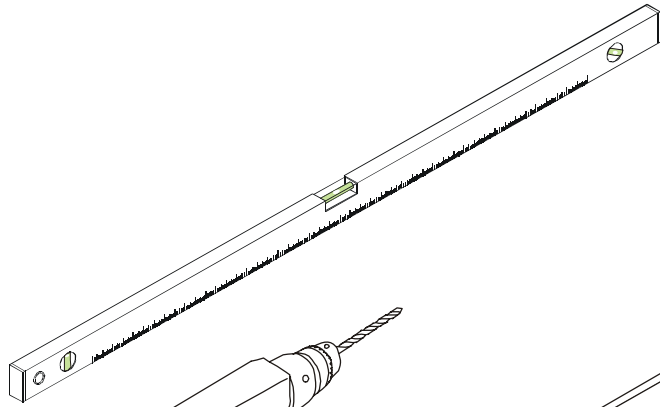

Sliding door

Installation instructions

For L90-SD

φ 3mm

φ 8mm

1

1x2 	2x8 ø6X30	3x8 ST4X35	4x8 ST4X20	5x2 	6x1 	7x1
8x2 	9x1 	10x1 	11x4 	12x1 	13x2 1920mm	14x1
15x4 	16x4 	17x1 	18x1 	19x2 	20x1 	21x6 ST4X10
22x2 ST4X30	23x1 	24x1 	25x1 	26x2 	27x1 	28x1
29x1 	30x1 	31x2 L&R	32x2 	33x3 ST4X12	34x2 1886mm	35x4
36x1 	 x 3 BS-2/2.5/3					