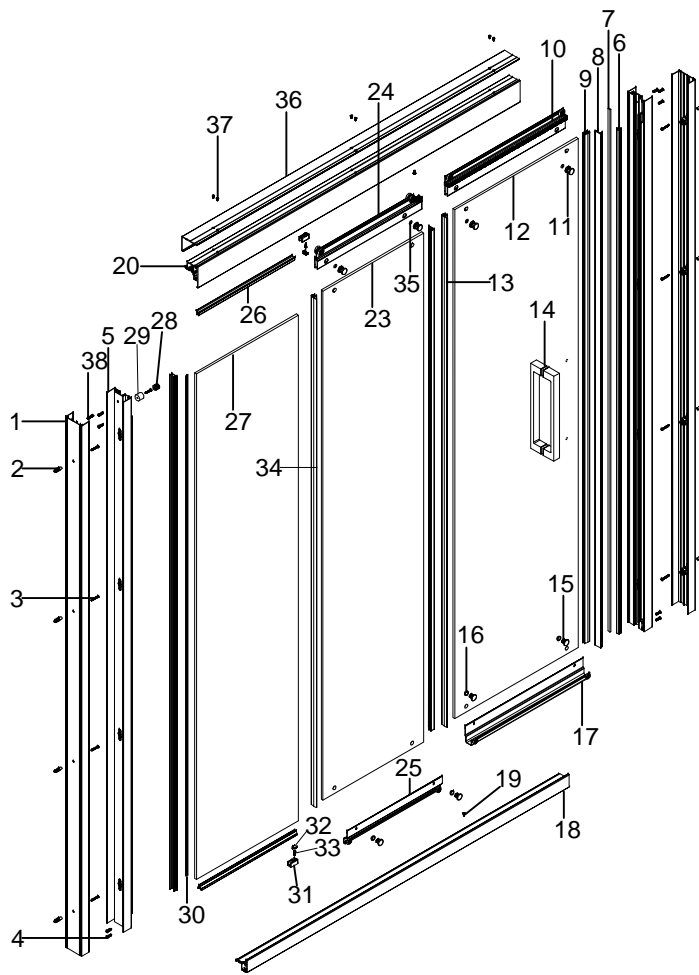

Sliding door

Installation instructions

For L90-SD

φ 3mm

φ 8mm

1

1x2 	2x8 ø6X30	3x8 ST4X35	4x8 ST4X20	5x2 	6x1 	7x1
8x2 	9x1 	10x1 	11x4 	12x1 	13x2 1920mm	14x1
15x4 	16x4 	17x1 	18x1 	19x2 	20x1 	21x6 ST4X10
22x2 ST4X30	23x1 	24x1 	25x1 	26x2 	27x1 	28x1
29x1 	30x1 	31x2 L&R	32x2 	33x3 ST4X12	34x2 1886mm	35x4
36x1 	 x 3 BS-2/2.5/3					