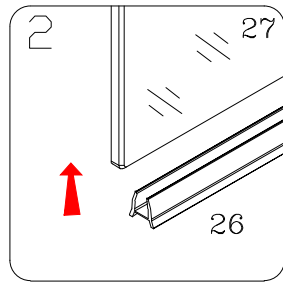

Sliding door

Installation instructions

For L90-SD

φ 3mm

φ 8mm

1

1x2 	2x8 ø6X30	3x8 ST4X35	4x8 ST4X20	5x2 	6x1 	7x1
8x2 	9x1 	10x1 	11x4 	12x1 	13x2 1920mm	14x1
15x4 	16x4 	17x1 	18x1 	19x2 	20x1 	21x6 ST4X10
22x2 ST4X30	23x1 	24x1 	25x1 	26x2 	27x1 	28x1
29x1 	30x1 	31x2 L&R	32x2 	33x3 ST4X12	34x2 1886mm	35x4
36x1 	 x 3 BS-2/2.5/3					