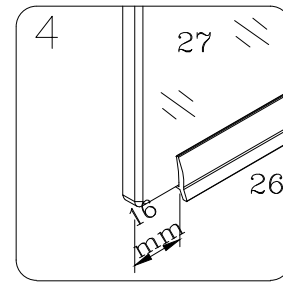

Sliding door

Installation instructions

For L90-SD

φ 3mm

φ 8mm

1

1x2 	2x8 ø6X30	3x8 ST4X35	4x8 ST4X20	5x2 	6x1 	7x1
8x2 	9x1 	10x1 	11x4 	12x1 	13x2 1920mm	14x1
15x4 	16x4 	17x1 	18x1 	19x2 	20x1 	21x6 ST4X10
22x2 ST4X30	23x1 	24x1 	25x1 	26x2 	27x1 	28x1
29x1 	30x1 	31x2 L&R	32x2 	33x3 ST4X12	34x2 1886mm	35x4
36x1 	 x 3 BS-2/2.5/3					